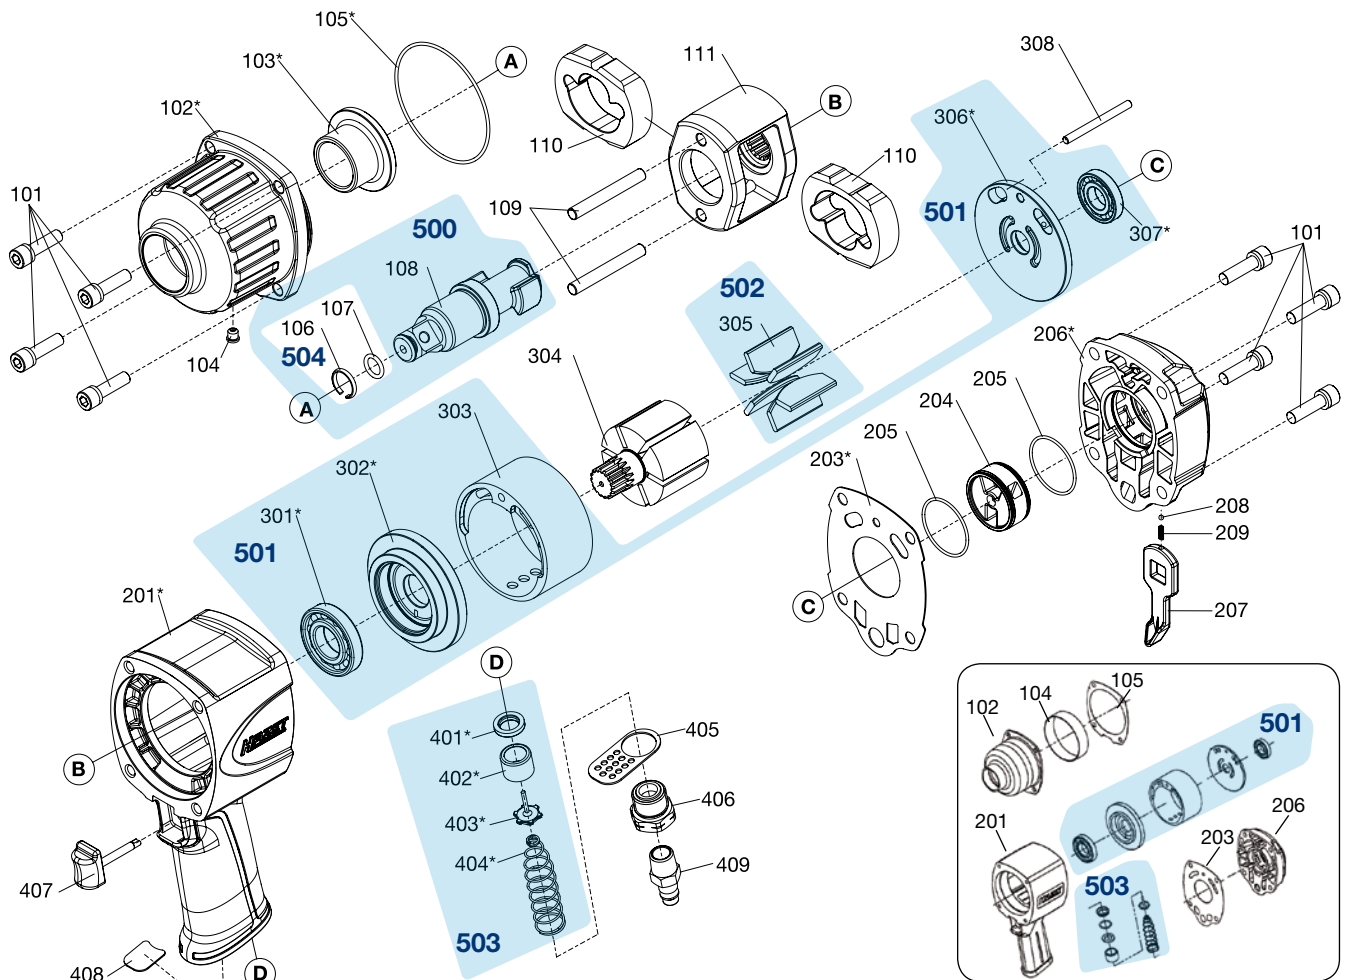

Erersatzteile 9013 MG

	HAZET No.	Bezeichnung	Designation	Désignation	
101	9013MG-03/8	Gehäuseschraube	Bolt Assy	Vis de boîtier	8
102	9013MG-04	Schlagwerkgehäuse	Hammer Case	Boîtier de mécanisme de frappe	1
102*	9013MG-04/2N	Schlagwerkgehäuse mit Schmiernippel	Hammer Case with grease fitting	Boîtier de mécanisme de frappe avec graisseur conique	1
103	9013MG-05	Schlagwerkbuchse	Hammer Case Bushing	Douille de mécanisme de frappe	1
103*	9013MG-05N	Schlagwerkbuchse	Hammer Case Bushing	Douille de mécanisme de frappe	1
105	9013MG-07	Gehäusedichtung	Hammer Case Gasket	Point de boîtier	1
105*	9013MG-07N	Gehäusedichtung	Hammer Case Gasket	Point de boîtier	1
109	9013MG-08	Stift	Hammer Frame Pin	Goupille	2
110	9013MG-09/2	Schlagwerk	Hammer	Mécanisme de frappe	2
111	9013MG-010	Schlagwerkkorb	Hammer Frame	Cage de mécanisme de frappe	1
112		Scheibe	Washer	Rondelle	1
201	9013MG-011	Gehäuse	Housing	Boîtier	1
201*	9013MG-011N	Gehäuse	Housing	Boîtier	1