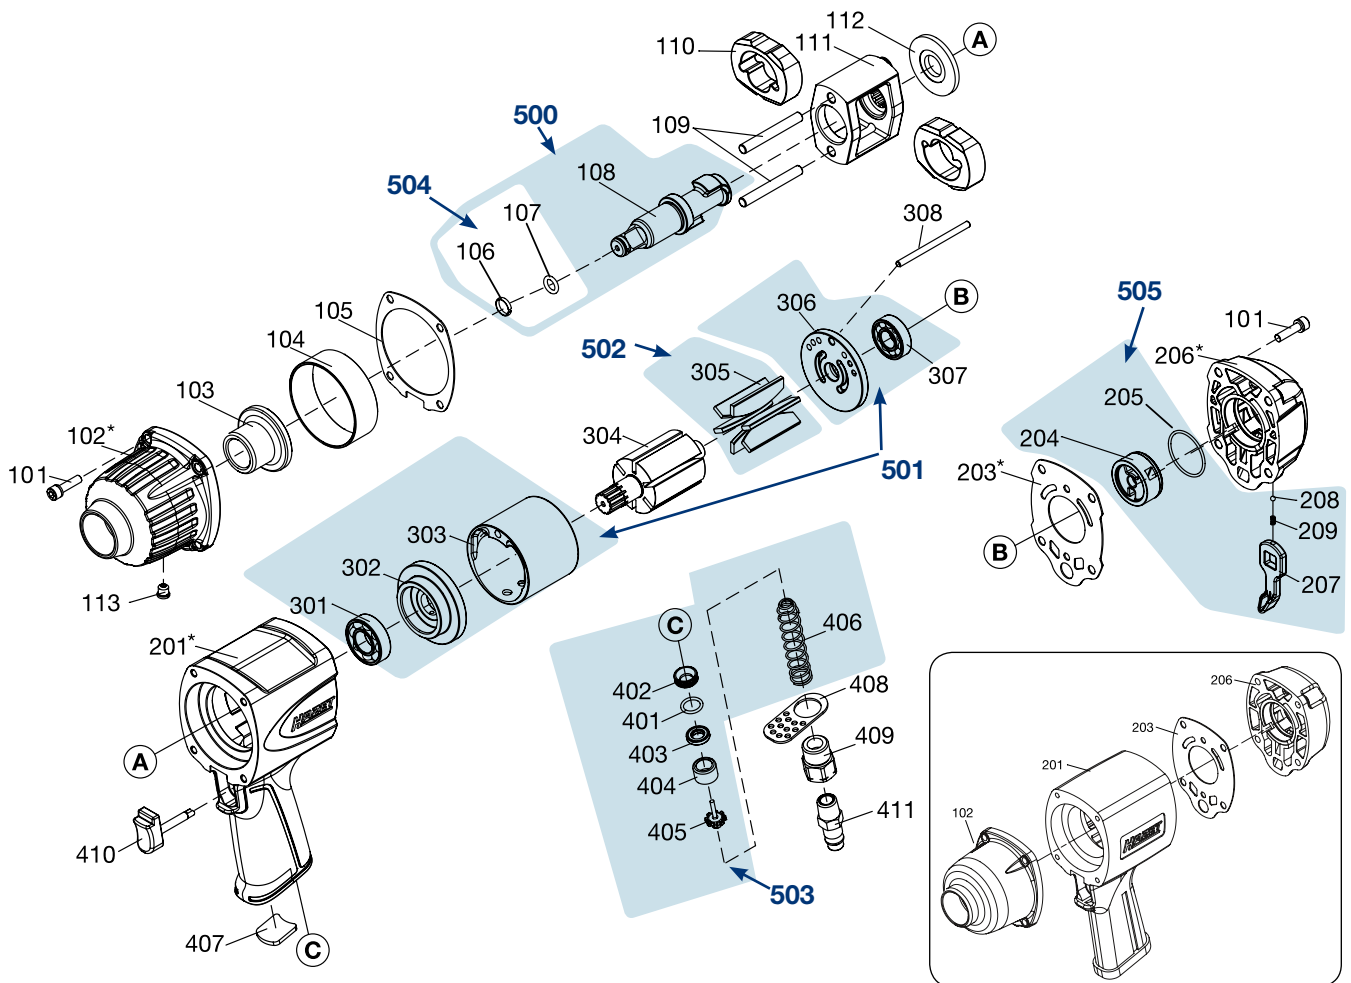

# Erersatzteile 9012-1 SPC

	<b>HAZET</b> No.	<b>Bezeichnung</b>	<b>Designation</b>	<b>Désignation</b>	
101	9012-1SPC-03/8	Gehäuseschraube	<i>Bolt assy</i>	<i>Vis de boîtier</i>	8
102	9012-1SPC-05	Schlagwerkgehäuse	<i>Hammer case</i>	<i>Boîtier de mécanisme de frappe</i>	1
102*	9012-1SPC-05N	Schlagwerkgehäuse	<i>Hammer case</i>	<i>Boîtier de mécanisme de frappe</i>	1
103	9012-1SPC-08	Schlagwerkgehäusebuchse	<i>Hammer case bushing</i>	<i>Douille de boîtier de mécanisme de frappe</i>	1
104	9012-1SPC-06	Distanzscheibe	<i>Hammer case pilot</i>	<i>Disque d'entretoise</i>	1
105	9012-1SPC-07/5	Schlagwerkgehäuse-dichtung	<i>Hammer case gasket</i>	<i>Joint de boîtier de mécanisme de frappe</i>	1
109	9012-1SPC-09/2	Stift	<i>Hammer frame pin</i>	<i>Goupille</i>	1
110	9012-1SPC-010/2	Schlagwerk	<i>Hammer</i>	<i>Mécanisme de frappe</i>	2
111	9012-1SPC-011	Schlagwerkkorb	<i>Hammer frame</i>	<i>Cage de mécanisme de frappe</i>	1
112	9012-1SPC-012/2	Unterlegscheiben Satz	<i>Washer set</i>	<i>Jeu de rondelles</i>	1
113	9012-1SPC-013	Schmiernippel	<i>Hammer case grease fitting</i>	<i>Graisser conique</i>	1
201	9012-1SPC-014	Gehäuse	<i>Housing</i>	<i>Boîtier</i>	1
201*	9012-1SPC-014N	Gehäuse	<i>Housing</i>	<i>Boîtier</i>	1